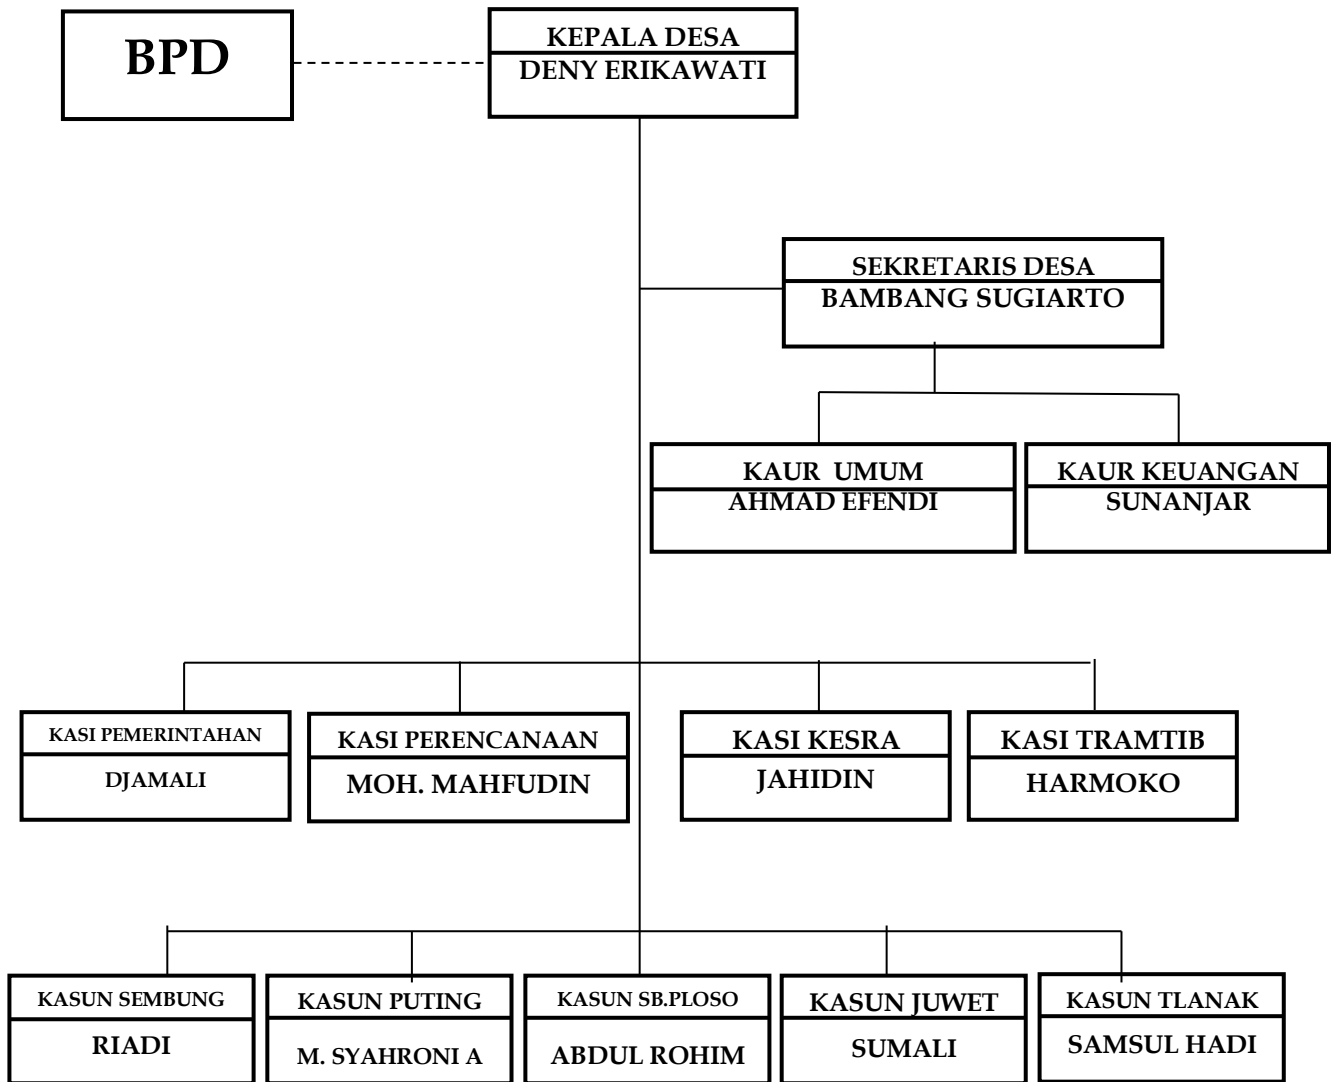

BAGAN STRUKTUR ORGANISASI PEMERINTAH DESA SEMBUNG
 Berdasarkan Peraturan Daerah Kabupaten Gresik Nomor 2 Tahun 2010
 Dan Peraturan Desa Nomor 4 Tahun 2011

KEPALA DESA SEMBUNG

DENY ERIKAWATI