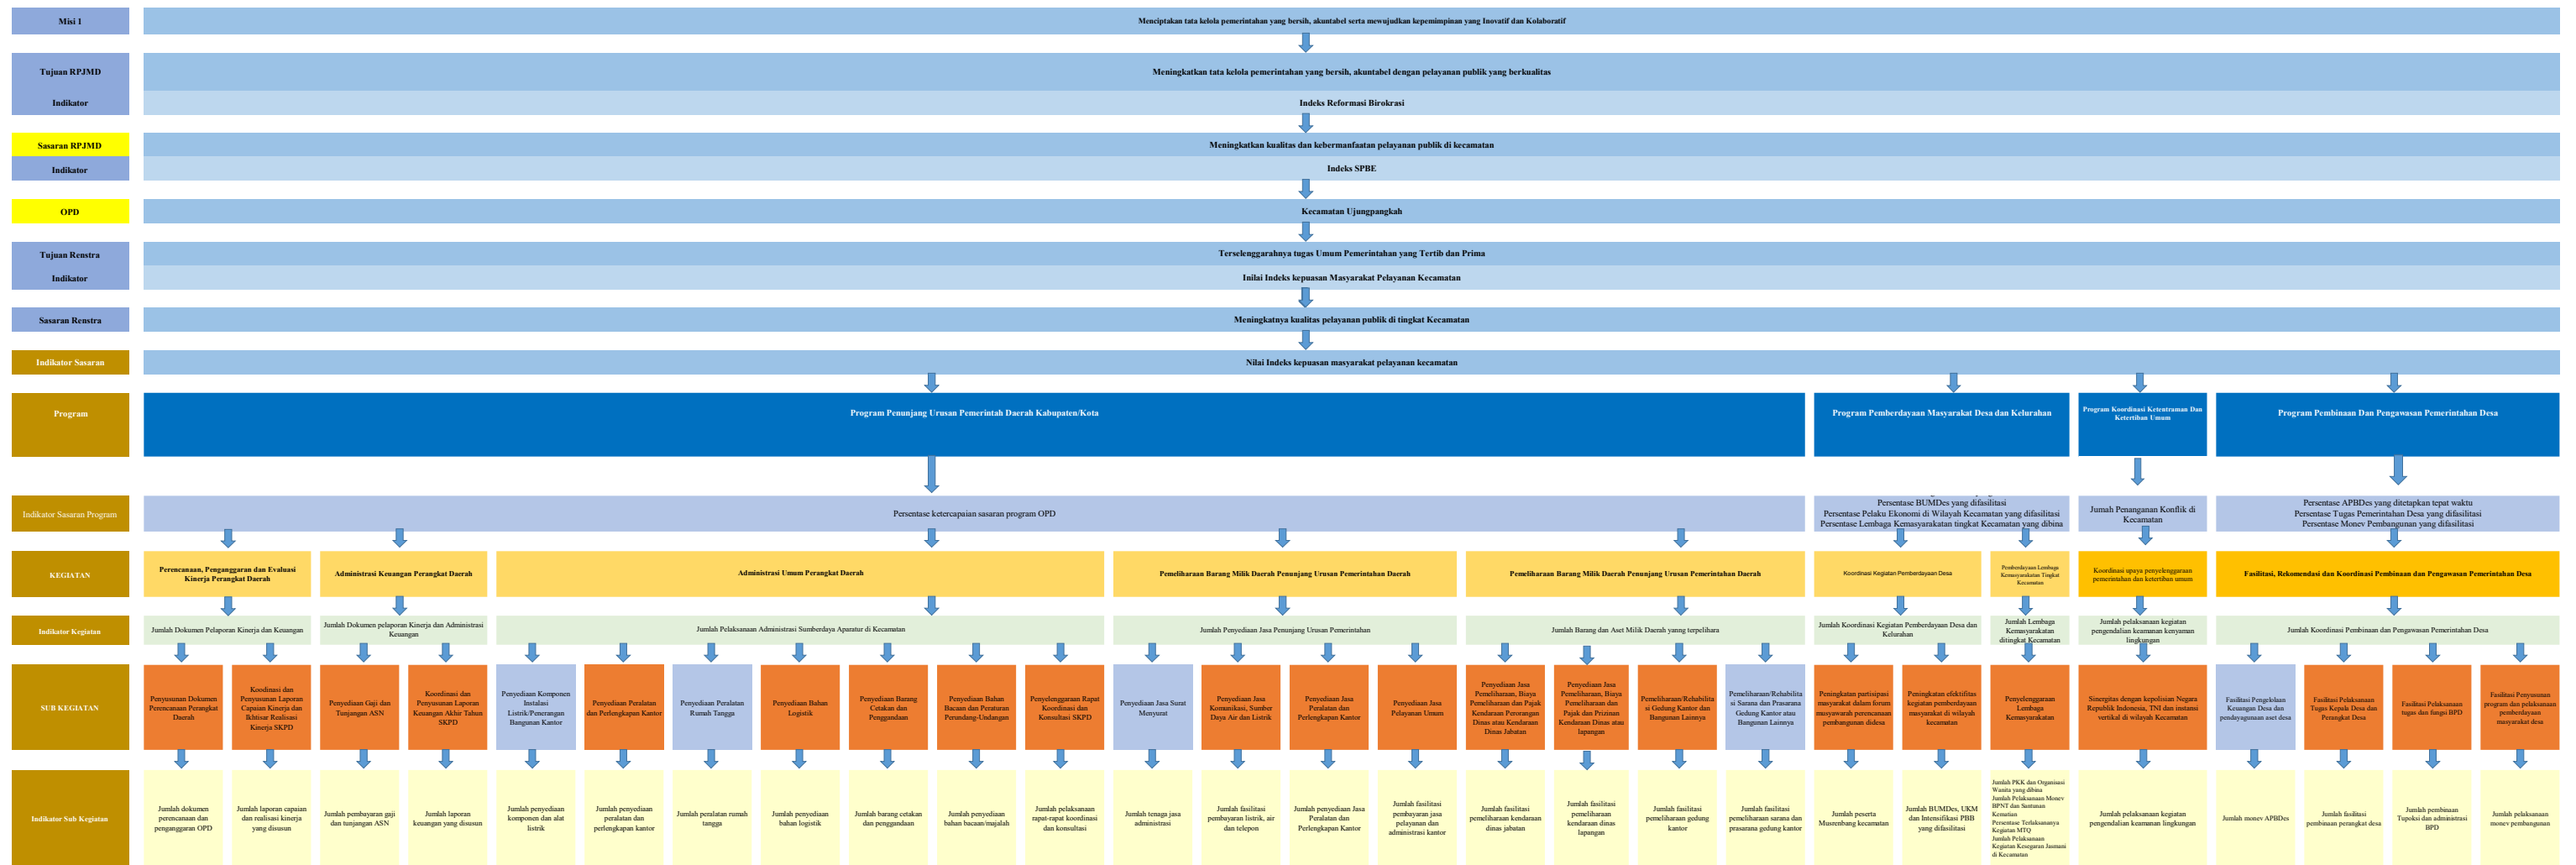

CASCADING KECAMATAN UJUNGPAKHAH

KECAMATAN UJUNGPAKHAH
 ARIFIN, SE., M.M.
 Pembina Tk.I
 Nid. 49650426 198603 1 004